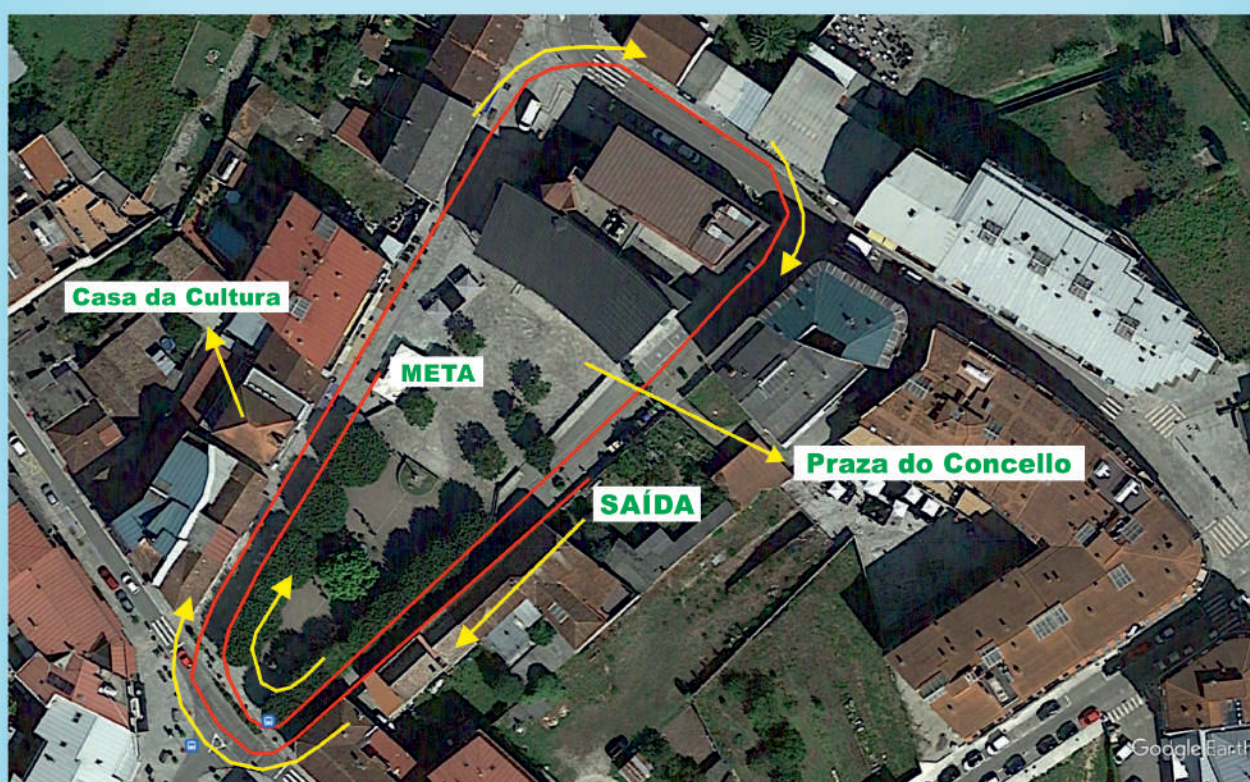

Circuíto 2.500 metros Categoría "A" Escolares

CorreX Salceda 2026

ORGANIZAN:

COLABORA:

Circuíto 1.000 metros (2 voltas)
Categoría "B" Escolares

CorreXSalceda 2026

ORGANIZAN:

COLABORA:

Circuíto 500 metros
Categoría "C" Escolares

CorreXSalceda 2026

ORGANIZAN:

COLABORA:

**Circuíto 100 m. e 150 m.
Categoría Biberóns "A" e "B"**

CorreXSalceda 2026

ORGANIZAN:

COLABORA: