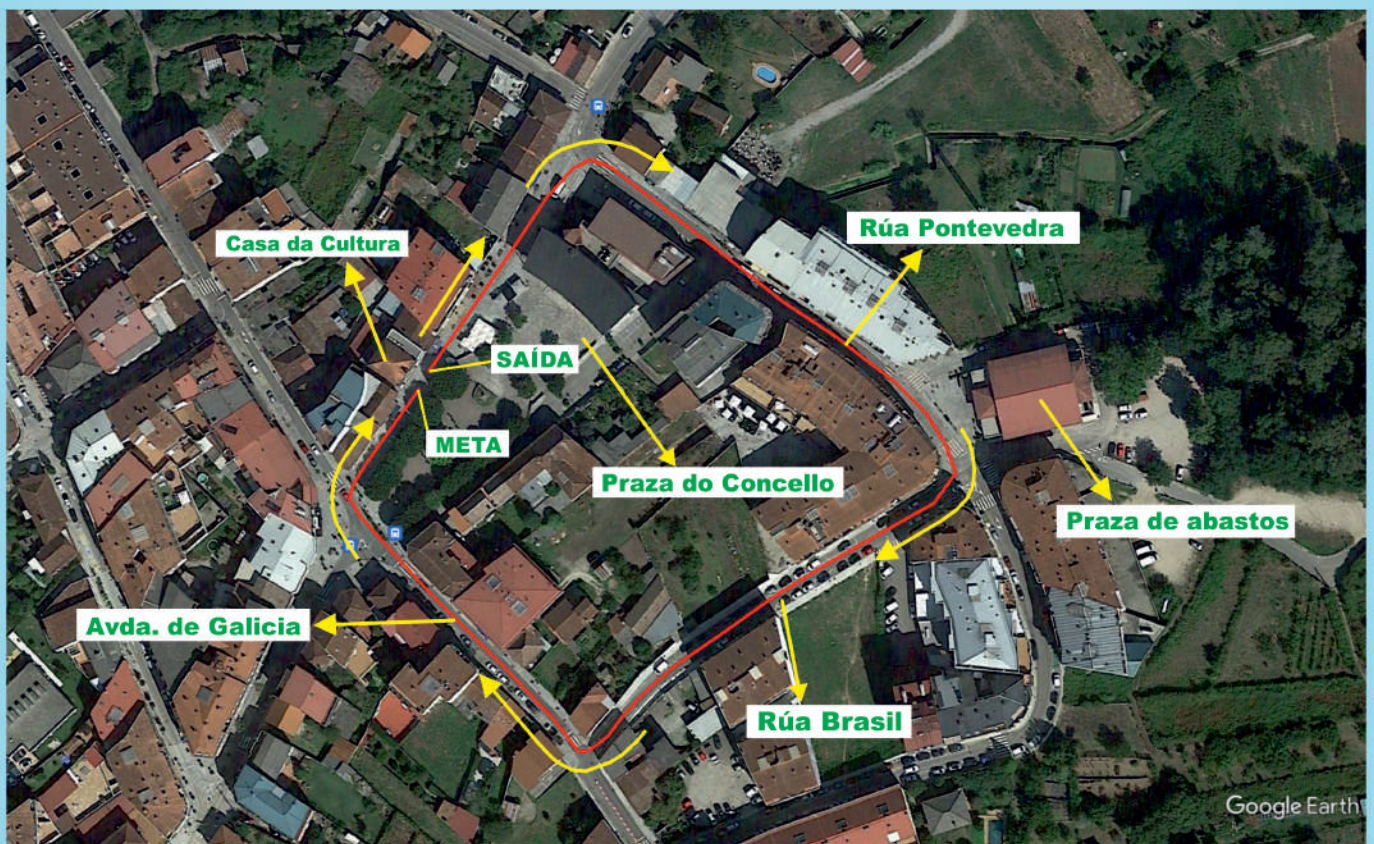

Circuíto 2.500 metros Categoría "A" Escolares

CorreX Salceda 2026

ORGANIZAN:

COLABORA:

Circuíto 1.000 metros (2 voltas)
Categoría "B" Escolares

CorreXSalceda 2026

ORGANIZAN:

COLABORA:

Circuíto 500 metros
Categoría "C" Escolares

CorreXSalceda 2026

ORGANIZAN:

COLABORA:

**Circuíto 100 m. e 150 m.
Categoría Biberóns "A" e "B"**

CorreXSalceda 2026

ORGANIZAN:

COLABORA: