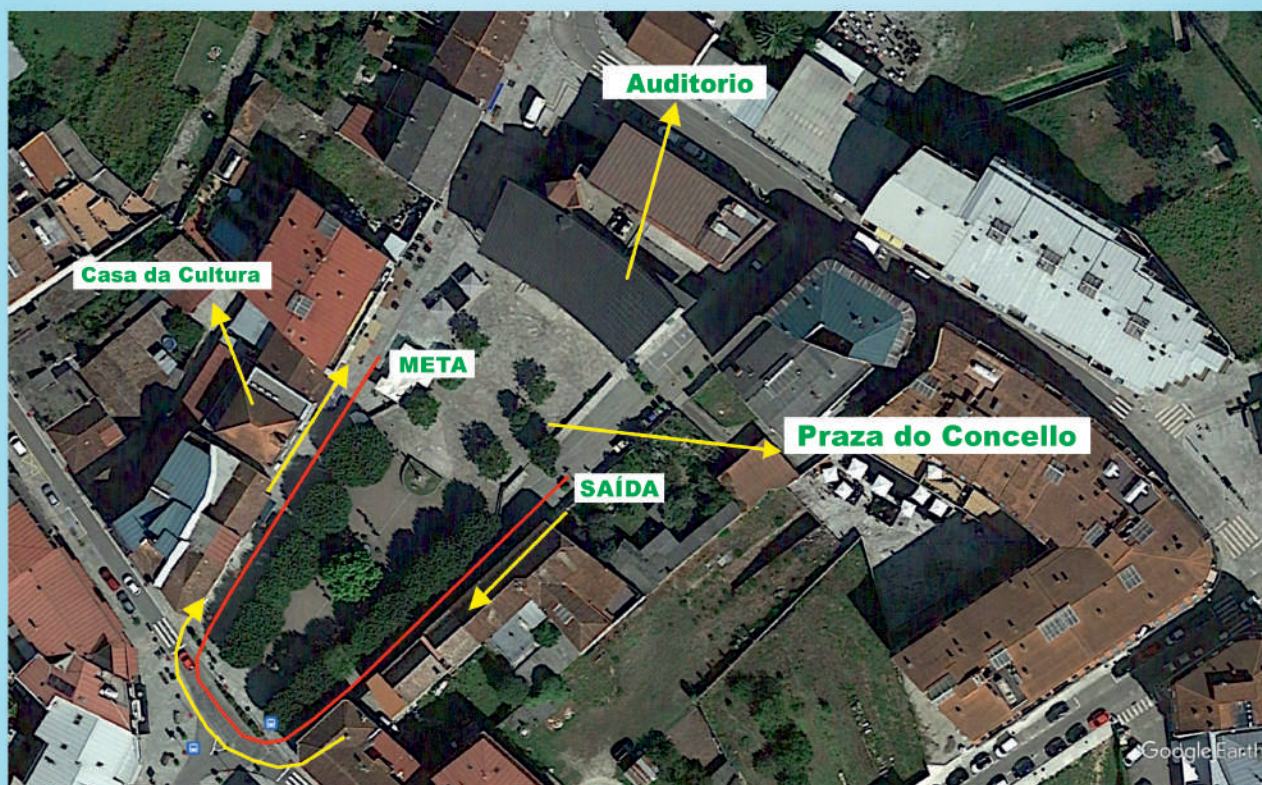

Circuíto 2.500 metros Categoría "A" Escolares

CorreX Salceda 2026

ORGANIZAN:

COLABORA:

Circuíto 1.000 metros (2 voltas)
Categoría "B" Escolares

CorreXSalceda 2026

ORGANIZAN:

COLABORA:

Circuíto 500 metros
Categoría "C" Escolares

CorreXSalceda 2026

ORGANIZAN:

COLABORA:

**Circuíto 100 m. e 150 m.
Categoría Biberóns "A" e "B"**

CorreXSalceda 2026

ORGANIZAN:

COLABORA: