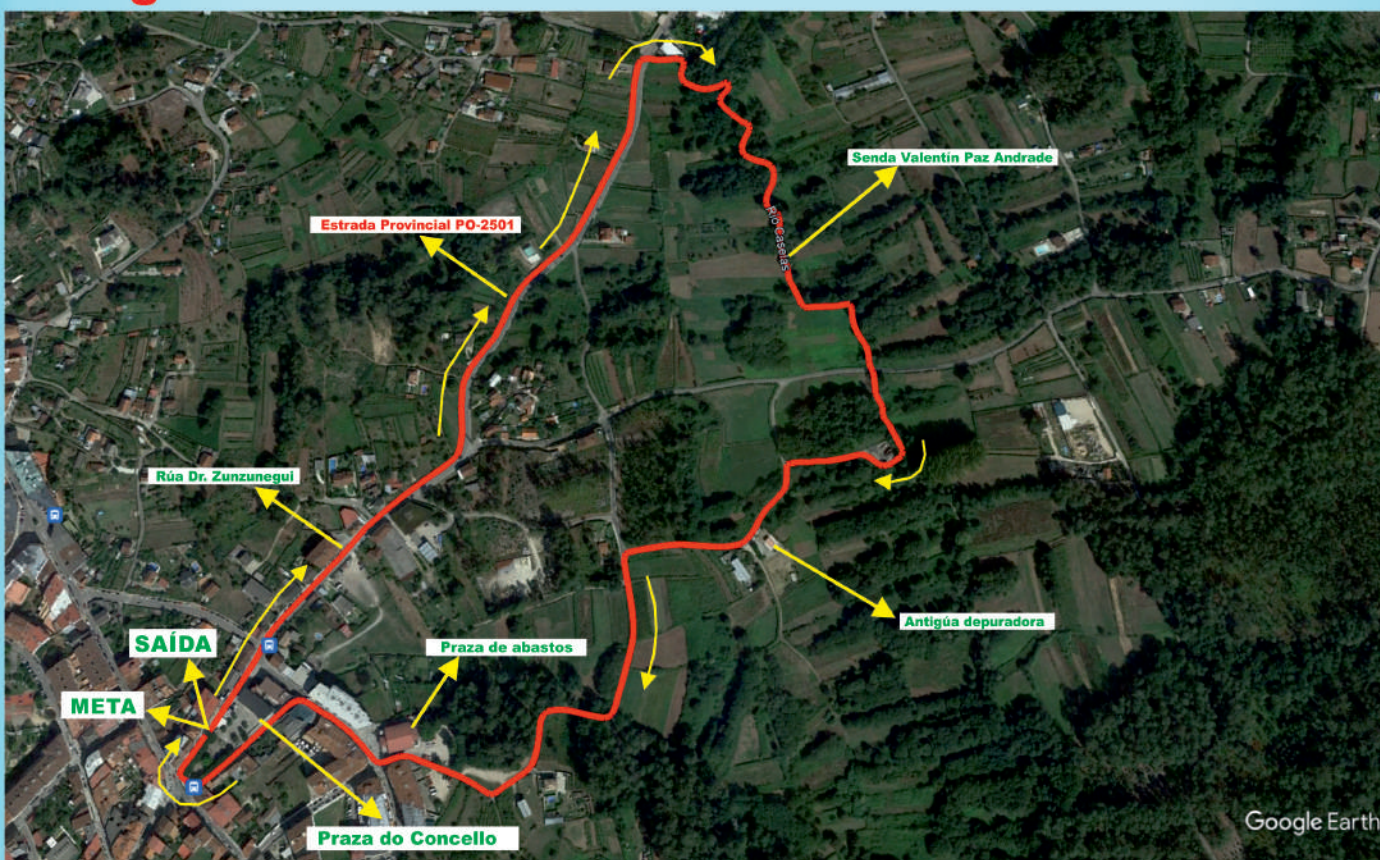

Circuíto 2.500 metros Categoría "A" Escolares

CorreX Salceda 2026

ORGANIZAN:

COLABORA:

Circuíto 1.000 metros (2 voltas)
Categoría "B" Escolares

CorreXSalceda 2026

ORGANIZAN:

COLABORA:

Circuíto 500 metros
Categoría "C" Escolares

CorreXSalceda 2026

ORGANIZAN:

COLABORA:

**Circuíto 100 m. e 150 m.
Categoría Biberóns "A" e "B"**

CorreXSalceda 2026

ORGANIZAN:

COLABORA: