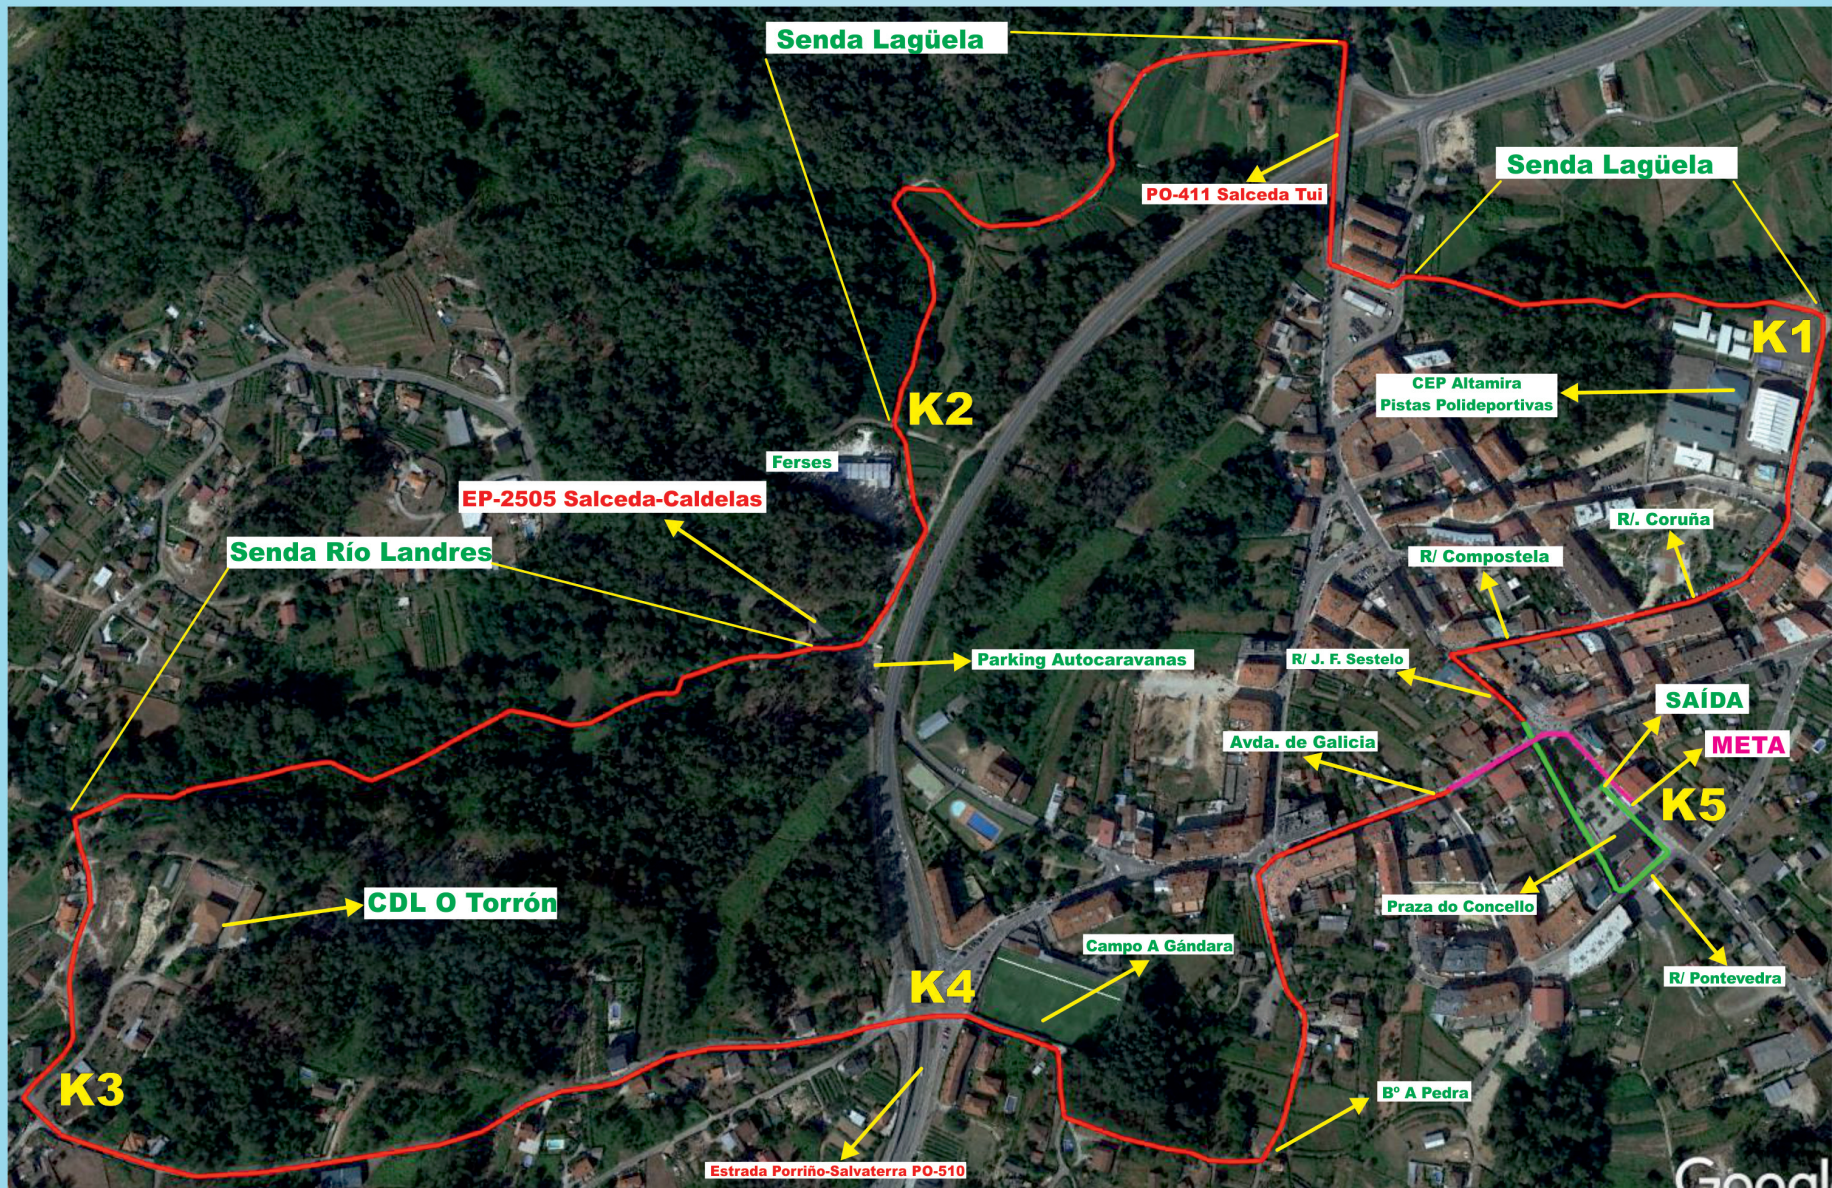

Circuíto 10 km

ORGANIZAN:  Concello de Salceda de Caselas

 SALCEDA MÓVETE

 EDM. Escolas Deportivas Municipais SALCEDA

COLABORA:  Deputación Pontevedra

CorreX Salceda 2026

Circuíto 5 km

CorreX Salceda 2026