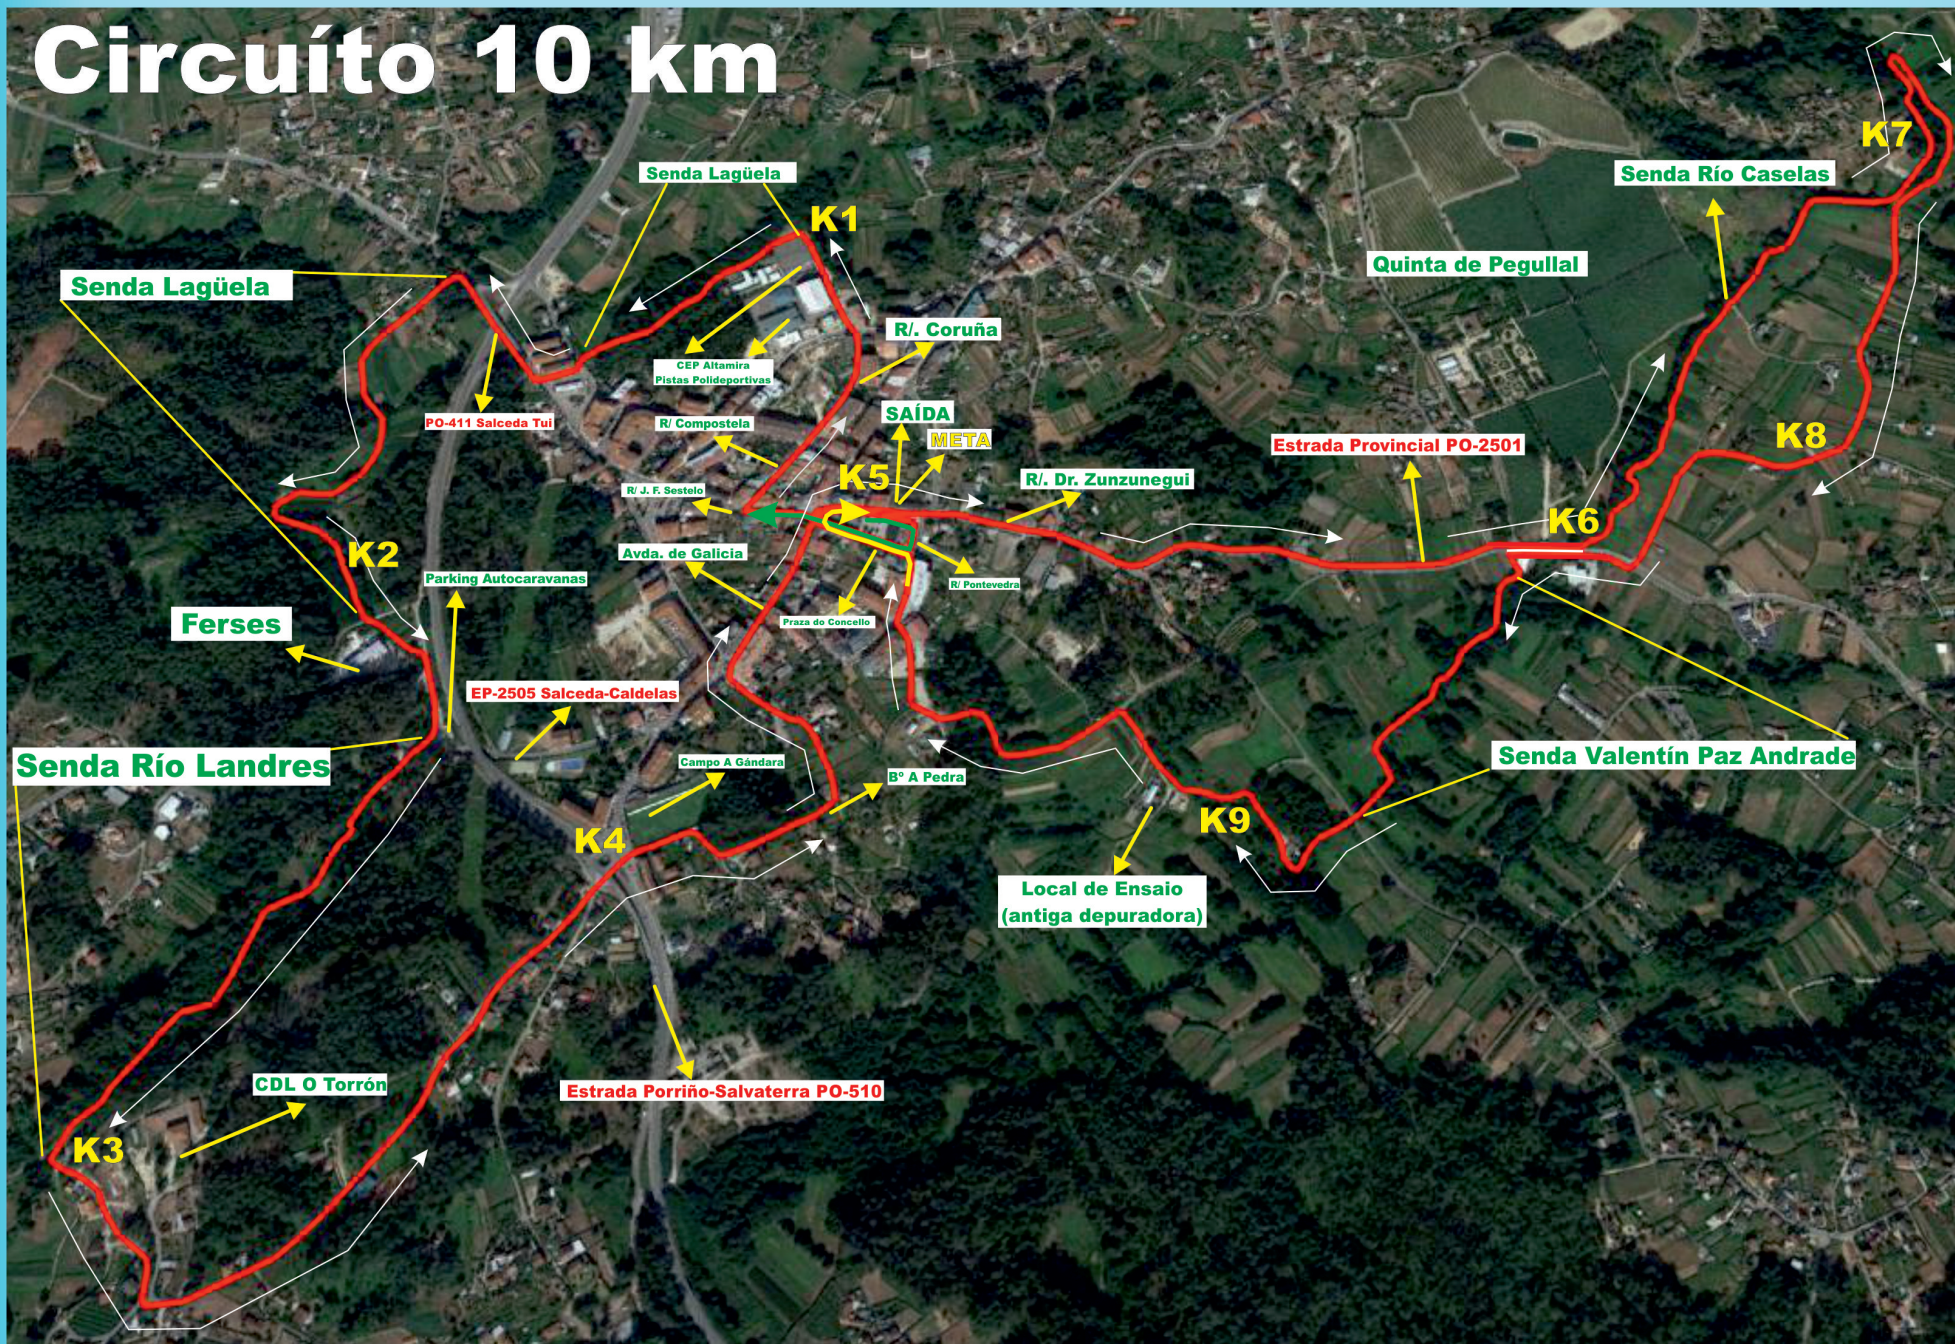

Circuíto 10 km

ORGANIZAN:  Concello de Salceda de Caselas

 SALCEDA MÓVETE

 EDM. Escolas Deportivas Municipais SALCEDA

COLABORA:  Deputación Pontevedra

CorreX Salceda 2026

Circuíto 5 km

CorreX Salceda 2026